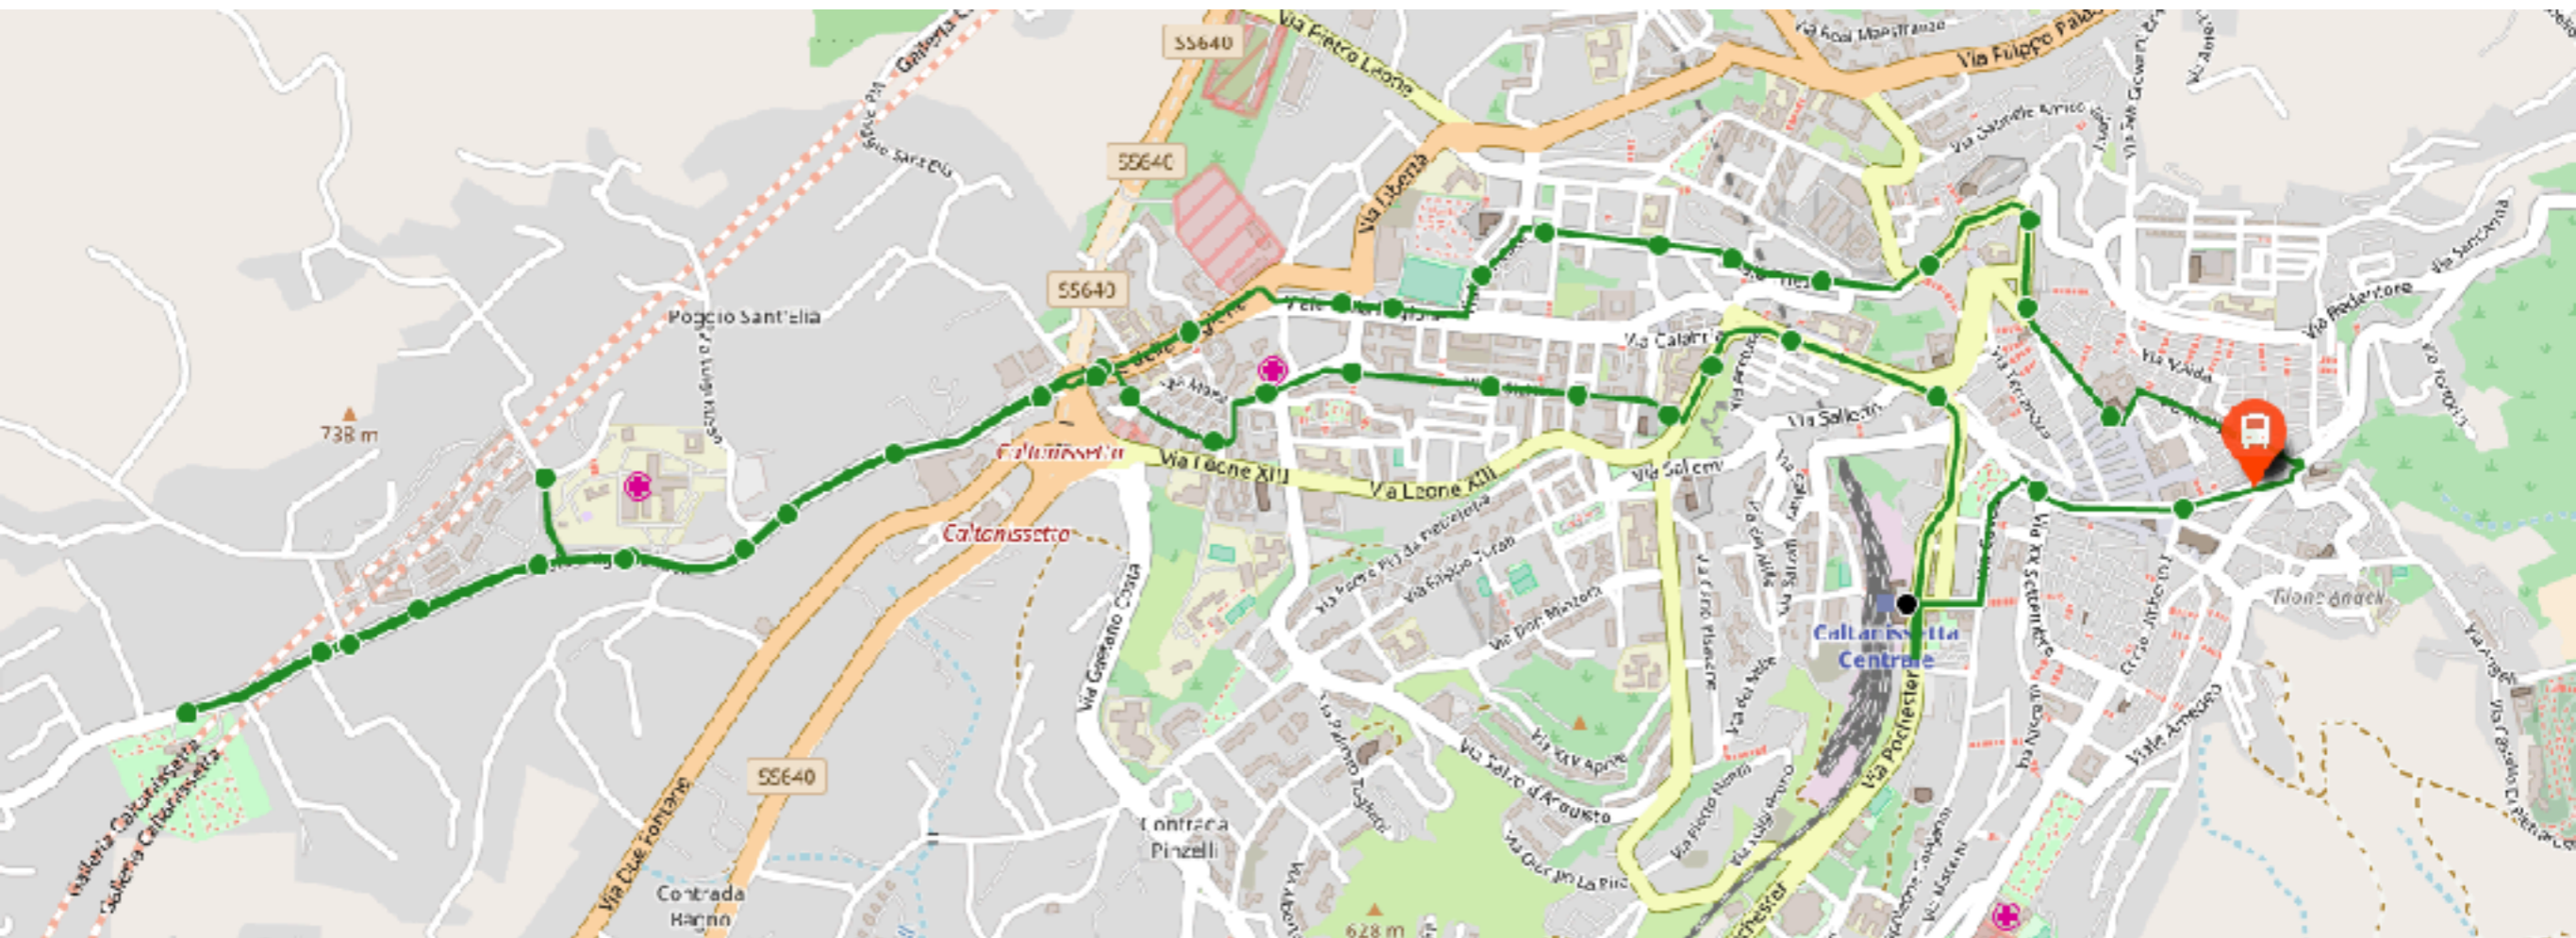

[ACCEDE ALLA PAGINA](#)

[INFO UTILI](#)

I PERCORSI DELLE LINEE RIMARRANNO NEL COMPLESSO INVARIATI TRANNE QUELLO DELLA LINEA N. 1 CHE NON EFFETTUERA' IL COLLEGAMENTO CON L'OSPEDALE SAN'ELIA CHE VERRA' SERVITO DALLA LINEA N. 4 E DALLA LINEA N. 6. INOLTRE LA LINEA N. 6 MANTERRA' ATTIVE QUATTRO CORSE GIORNALIERE PER VIA DUE FONTANE CON PARTENZA DAL CAPOLINEA ALLE 9,40 - 11,40 - 17,00 - 19,00. [Guarda tutti i dettagli](#)

 unknown
 Vehicle available, no further orders for today
 Ignition on  19973 mi  Business

Position

P since 2:51pm (1min), 39434 Riverview Dr, Paw Paw, MI, 16.2 mi west Kalamazoo

 Show  Query  Track  Trips

INFRASTRUTTURA

SCATbot
bot

Google Map data ©2017 Google

Linea 4
Ultimo rilevamento:
29-12-2017 - 10:46
Il bus attualmente si trova:
A Caltanissetta, Corso Vittorio Emanuele / Discesa Cardinale Ferrara
(I bus procedono in senso antiorario)
[Visualizza posizione in realtime](#)

10:46

Selezionare la linea 10:46

Write a message...

1 Linea 1	2 Linea 2
3 Linee 3 e 5	4 Linea 4
6 Linea 6	7 Linea S.Barbara
8 Linea S.Luca	← Torna al menù principale

Telegram

umap

QR CODE ALLE FERMATE

DOMANDE?