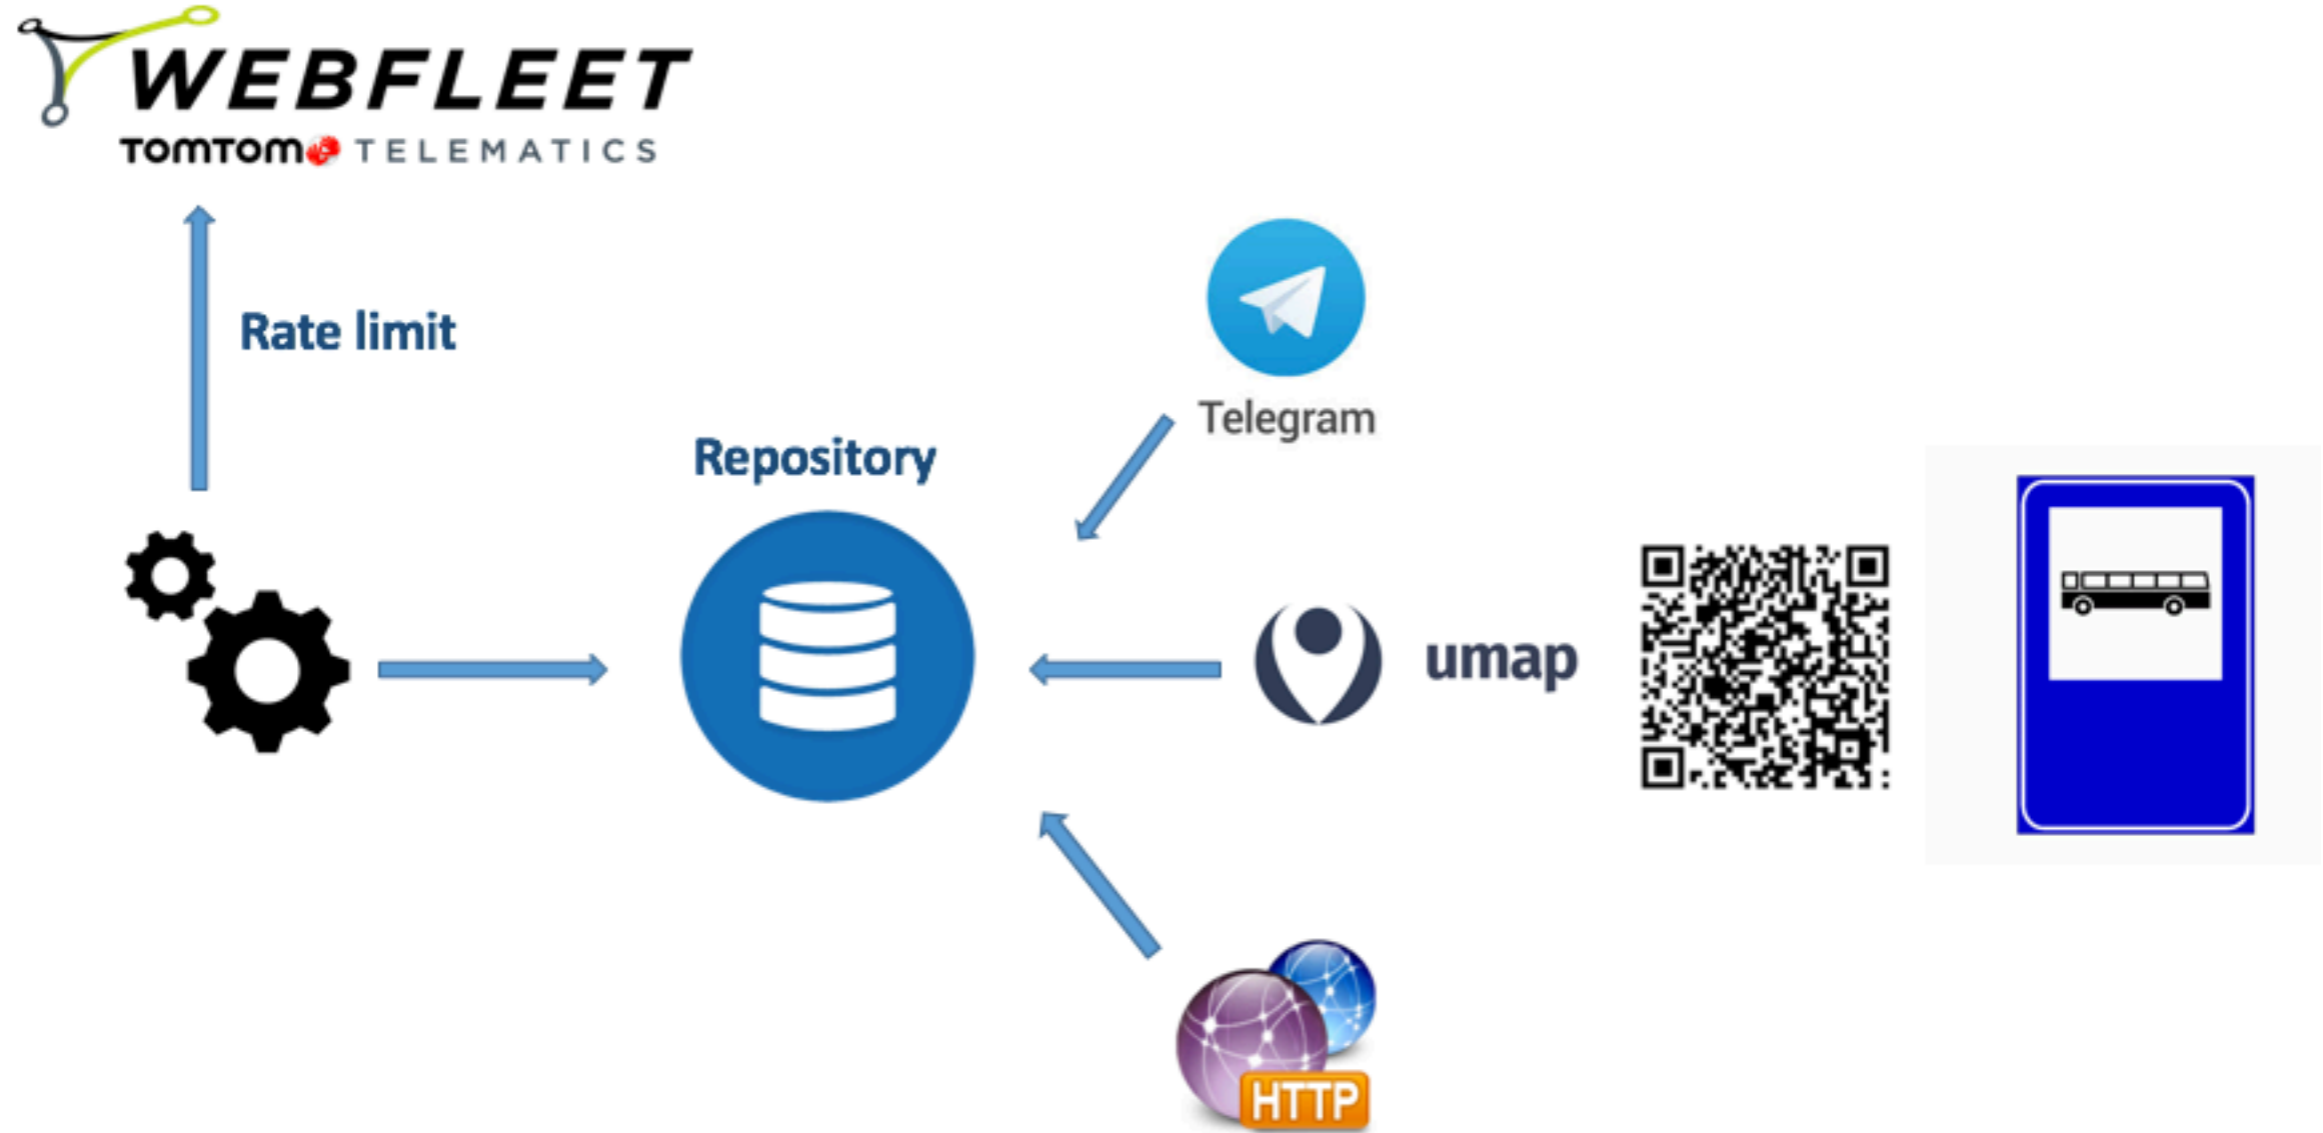

Messages

Notifications

Orders

Maintenance tasks

Vehicle details

...CRITICITÀ

**LINK
BUS - LINEE**

RATE LIMIT

INFRASTRUTTURA

SCATbot
bot

Google Map data ©2017 Google

Linea 4
Ultimo rilevamento:
29-12-2017 - 10:46
Il bus attualmente si trova:
A Caltanissetta, Corso Vittorio Emanuele / Discesa Cardinale Ferrara
(I bus procedono in senso antiorario)
[Visualizza posizione in realtime](#)